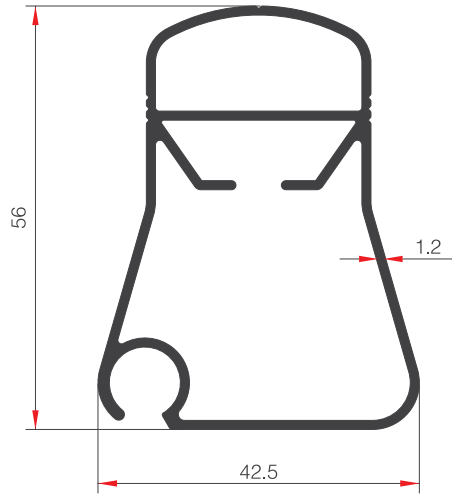

898.4

59437

AĞIRLIK (kg/m) / WEIGHT

966.9

60669

AĞIRLIK (kg/m) / WEIGHT
898.4

60670

AĞIRLIK (kg/m) / WEIGHT
1094.8

59545

AĞIRLIK (kg/m) / WEIGHT
1294.8

59544

AĞIRLIK (kg/m) / WEIGHT
783.7

13690

AĞIRLIK (kg/m) / WEIGHT
1019

13689

AĞIRLIK (kg/m) / WEIGHT
546