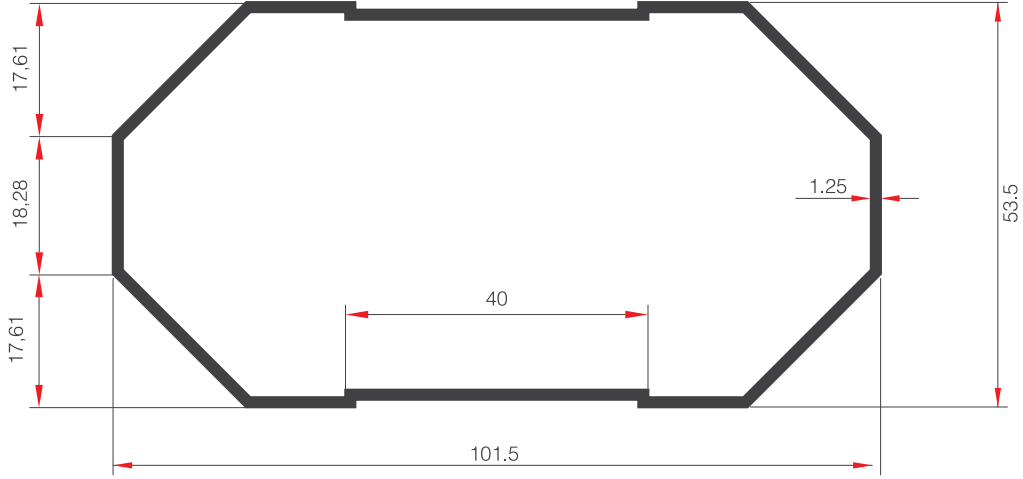

898.4

59437

AĞIRLIK (kg/m) / WEIGHT

966.9

60669

AĞIRLIK (kg/m) / WEIGHT
898.4

60670

AĞIRLIK (kg/m) / WEIGHT
1094.8