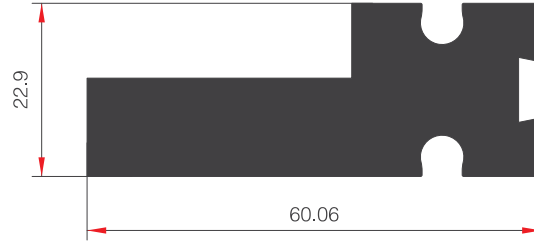

18888

AĞIRLIK (kg/m) / WEIGHT
2576