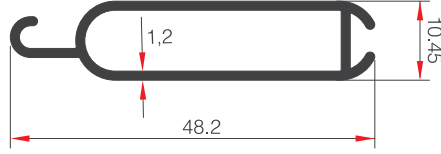

ALUSYSTEMS
Profil Detayları
ALUSYSTEMS
Profile Details

KEPENK

PROFİLLERİ
PROFILES

ALUSYSTEMS

Aluminyum Kapı Pencere ve Giydirme Cephe Sistemleri
Aluminium Window Doors and Facade Systems

14763

AĞIRLIK (kg/m) / WEIGHT

347

14766

AĞIRLIK (kg/m) / WEIGHT

279

19689

AĞIRLIK (kg/m) / WEIGHT

294

59371