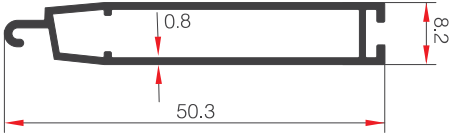

ALUSYSTEMS
Profil Detayları
ALUSYSTEMS
Profile Details

KEPENK

PROFİLLERİ
PROFILES

ALUSYSTEMS

Aluminyum Kapı Pencere ve Giydirme Cephe Sistemleri
Aluminium Window Doors and Facade Systems

14763

AĞIRLIK (kg/m) / WEIGHT

347

14766

AĞIRLIK (kg/m) / WEIGHT

279

19689

AĞIRLIK (kg/m) / WEIGHT

294

59371