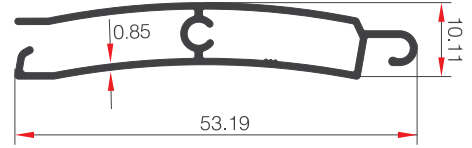

ALUSYSTEMS
Profil Detayları
ALUSYSTEMS
Profile Details

KEPENK

PROFİLLERİ
PROFILES

ALUSYSTEMS

Aluminyum Kapı Pencere ve Giydirme Cephe Sistemleri
Aluminium Window Doors and Facade Systems

14763

AĞIRLIK (kg/m) / WEIGHT

347

14766

AĞIRLIK (kg/m) / WEIGHT

279

19689

AĞIRLIK (kg/m) / WEIGHT

294

59371