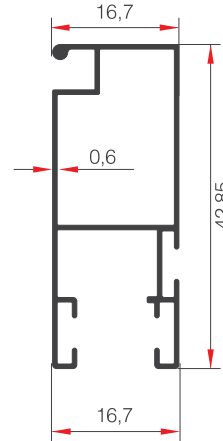

ALUSYSTEMS
Profil Detayları
ALUSYSTEMS
Profile Details

SİNEKLIK

PROFİLLERİ
PROFILES

ALUSYSTEMS

Aluminyum Kapı Pencere ve Giydirme Cephe Sistemleri
Aluminium Window Doors and Facade Systems

36678

AĞIRLIK (kg/m) / WEIGHT
140.9

14761

AĞIRLIK (kg/m) / WEIGHT
282

38065

AĞIRLIK (kg/m) / WEIGHT
230.6

036998

AĞIRLIK (kg/m) / WEIGHT
245.3

15214

AĞIRLIK (kg/m) / WEIGHT
276

59976

AĞIRLIK (kg/m) / WEIGHT
325.2

59796

AĞIRLIK (kg/m) / WEIGHT
311.7

37001

AĞIRLIK (kg/m) / WEIGHT
311.7

14760

AĞIRLIK (kg/m) / WEIGHT
152

14762

AĞIRLIK (kg/m) / WEIGHT
184