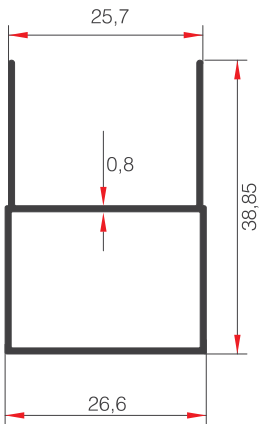

ALUSYSTEMS
Profil Detayları
ALUSYSTEMS
Profile Details

SİNEKLIK

PROFİLLERİ
PROFILES

ALUSYSTEMS

Aluminyum Kapı Pencere ve Giydirme Cephe Sistemleri
Aluminium Window Doors and Facade Systems

36678

AĞIRLIK (kg/m) / WEIGHT
140.9

14761

AĞIRLIK (kg/m) / WEIGHT
282

38065

AĞIRLIK (kg/m) / WEIGHT
230.6

036998

AĞIRLIK (kg/m) / WEIGHT
245.3

15214

AĞIRLIK (kg/m) / WEIGHT
276

59976

AĞIRLIK (kg/m) / WEIGHT
325.2

59796

AĞIRLIK (kg/m) / WEIGHT
311.7

37001

AĞIRLIK (kg/m) / WEIGHT
311.7

14760

AĞIRLIK (kg/m) / WEIGHT
152

14762

AĞIRLIK (kg/m) / WEIGHT
184