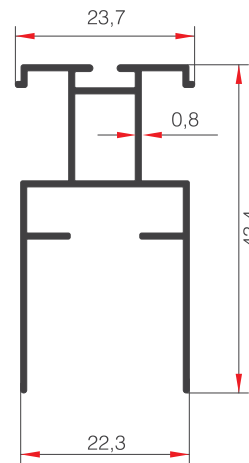

ALUSYSTEMS
Profil Detayları
ALUSYSTEMS
Profile Details

SİNEKLIK

PROFİLLERİ
PROFILES

ALUSYSTEMS

Aluminyum Kapı Pencere ve Giydirme Cephe Sistemleri
Aluminium Window Doors and Facade Systems

36678

AĞIRLIK (kg/m) / WEIGHT
140.9

14761

AĞIRLIK (kg/m) / WEIGHT
282

38065

AĞIRLIK (kg/m) / WEIGHT
230.6

036998

AĞIRLIK (kg/m) / WEIGHT
245.3

15214

AĞIRLIK (kg/m) / WEIGHT
276

59976

AĞIRLIK (kg/m) / WEIGHT
325.2

59796

AĞIRLIK (kg/m) / WEIGHT
311.7

37001

AĞIRLIK (kg/m) / WEIGHT
311.7

14760

AĞIRLIK (kg/m) / WEIGHT
152

14762

AĞIRLIK (kg/m) / WEIGHT
184