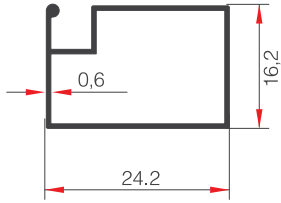

ALUSYSTEMS
Profil Detayları
ALUSYSTEMS
Profile Details

SİNEKLIK

PROFİLLERİ
PROFILES

ALUSYSTEMS

Aluminyum Kapı Pencere ve Giydirme Cephe Sistemleri
Aluminium Window Doors and Facade Systems

36678

AĞIRLIK (kg/m) / WEIGHT
140.9

14761

AĞIRLIK (kg/m) / WEIGHT
282

38065

AĞIRLIK (kg/m) / WEIGHT
230.6

036998

AĞIRLIK (kg/m) / WEIGHT
245.3

15214

AĞIRLIK (kg/m) / WEIGHT
276