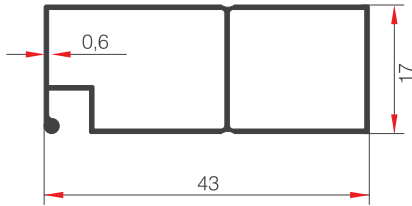

ALUSYSTEMS
Profil Detayları
ALUSYSTEMS
Profile Details

SİNEKLIK

PROFİLLERİ
PROFILES

ALUSYSTEMS

Aluminyum Kapı Pencere ve Giydirme Cephe Sistemleri
Aluminium Window Doors and Facade Systems

36678

AĞIRLIK (kg/m) / WEIGHT
140.9

14761

AĞIRLIK (kg/m) / WEIGHT
282

38065

AĞIRLIK (kg/m) / WEIGHT
230.6

036998

AĞIRLIK (kg/m) / WEIGHT
245.3

15214

AĞIRLIK (kg/m) / WEIGHT
276