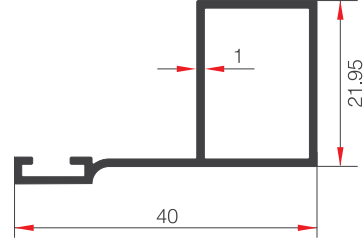

ALUSYSTEMS
Profil Detayları
ALUSYSTEMS
Profile Details

SİNEKLIK

PROFİLLERİ
PROFILES

ALUSYSTEMS

Aluminyum Kapı Pencere ve Giydirme Cephe Sistemleri
Aluminium Window Doors and Facade Systems

36678

AĞIRLIK (kg/m) / WEIGHT
140.9