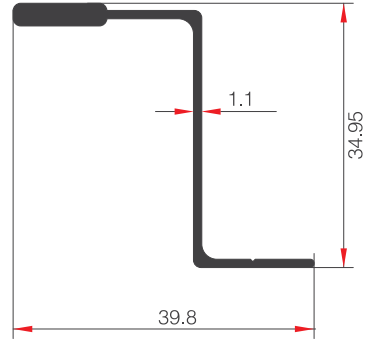

ALUSYSTEMS
Profil Detayları
ALUSYSTEMS
Profile Details

SİNEKLIK

PROFİLLERİ
PROFILES

ALUSYSTEMS

Aluminyum Kapı Pencere ve Giydirme Cephe Sistemleri
Aluminium Window Doors and Facade Systems

36678

AĞIRLIK (kg/m) / WEIGHT
140.9

14761

AĞIRLIK (kg/m) / WEIGHT
282

38065

AĞIRLIK (kg/m) / WEIGHT
230.6

036998

AĞIRLIK (kg/m) / WEIGHT
245.3

15214

AĞIRLIK (kg/m) / WEIGHT
276

59976

AĞIRLIK (kg/m) / WEIGHT
325.2

59796

AĞIRLIK (kg/m) / WEIGHT
311.7

37001

AĞIRLIK (kg/m) / WEIGHT
311.7

14760

AĞIRLIK (kg/m) / WEIGHT
152

14762

AĞIRLIK (kg/m) / WEIGHT
184