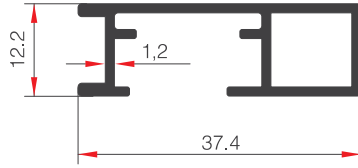

# ALUSYSTEMS

Aluminyum Kapı Pencere ve Giydirme Cephe Sistemleri  
Aluminium Window Doors and Facade Systems

039656

AĞIRLIK (kg/m) / WEIGHT  
406,50

39636

AĞIRLIK (kg/m) / WEIGHT  
438,20

36657

AĞIRLIK (kg/m) / WEIGHT  
324,7