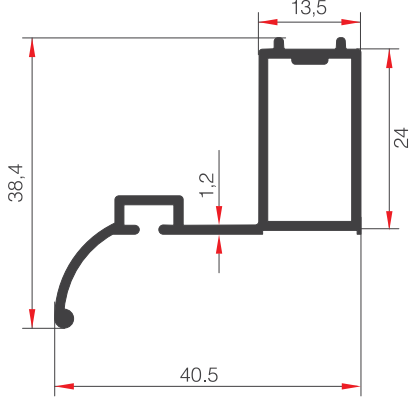

# ALUSYSTEMS

Aluminyum Kapı Pencere ve Giydirme Cephe Sistemleri  
Aluminium Window Doors and Facade Systems

039656

AĞIRLIK (kg/m) / WEIGHT  
406,50

39636

AĞIRLIK (kg/m) / WEIGHT  
438,20

36657

AĞIRLIK (kg/m) / WEIGHT  
324,7