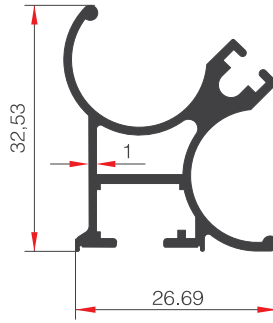

# ALUSYSTEMS

Aluminyum Kapı Pencere ve Giydirme Cephe Sistemleri  
Aluminium Window Doors and Facade Systems

039656

AĞIRLIK (kg/m) / WEIGHT  
406,50

39636

AĞIRLIK (kg/m) / WEIGHT  
438,20

36657

AĞIRLIK (kg/m) / WEIGHT  
324,7

13556

AĞIRLIK (kg/m) / WEIGHT  
275

39630

AĞIRLIK (kg/m) / WEIGHT  
330,30

039633

AĞIRLIK (kg/m) / WEIGHT  
261

39626

AĞIRLIK (kg/m) / WEIGHT  
404,3

39659

AĞIRLIK (kg/m) / WEIGHT  
444,7

40044

AĞIRLIK (kg/m) / WEIGHT  
305,6

39634

AĞIRLIK (kg/m) / WEIGHT  
425,5

39628

AĞIRLIK (kg/m) / WEIGHT  
219