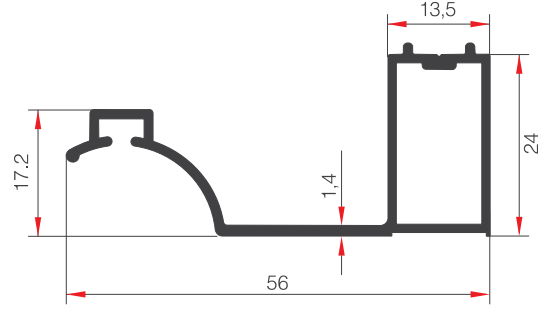

# ALUSYSTEMS

Aluminyum Kapı Pencere ve Giydirme Cephe Sistemleri  
Aluminium Window Doors and Facade Systems

039656

AĞIRLIK (kg/m) / WEIGHT  
406,50

39636

AĞIRLIK (kg/m) / WEIGHT  
438,20

36657

AĞIRLIK (kg/m) / WEIGHT  
324,7