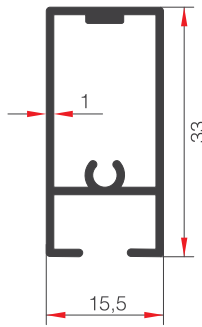

39630

AĞIRLIK (kg/m) / WEIGHT
330,30