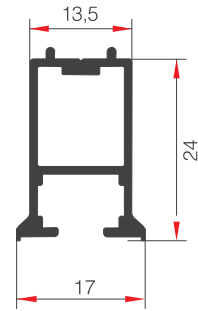

# ALUSYSTEMS

Aluminyum Kapı Pencere ve Giydirme Cephe Sistemleri  
Aluminium Window Doors and Facade Systems

039656

AĞIRLIK (kg/m) / WEIGHT  
406,50

39636

AĞIRLIK (kg/m) / WEIGHT  
438,20

36657

AĞIRLIK (kg/m) / WEIGHT  
324,7

13556

AĞIRLIK (kg/m) / WEIGHT  
275

39630

AĞIRLIK (kg/m) / WEIGHT  
330,30

039633

AĞIRLIK (kg/m) / WEIGHT  
261

39626

AĞIRLIK (kg/m) / WEIGHT  
404,3