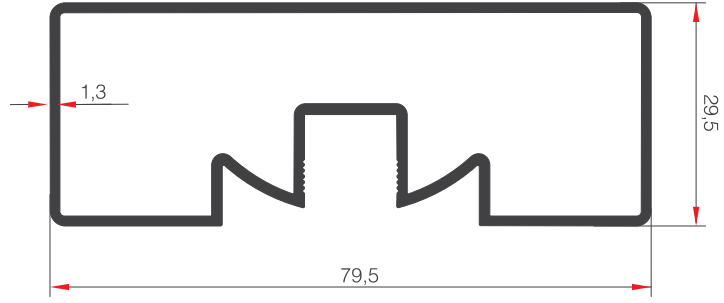

AĞIRLIK (kg/m) / WEIGHT

401.1

30'LUK ÇİTALİ DİKME PROFİLİ

6554

AĞIRLIK (kg/m) / WEIGHT

472

30 X 80 ORTADAN KANALLI ÜST PROFİLİ

60186