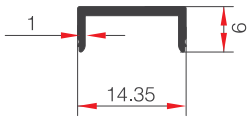

AĞIRLIK (kg/m) / WEIGHT  
891.6

DİKME PROFİLİ

66363

AĞIRLIK (kg/m) / WEIGHT  
769.1

15359

AĞIRLIK (kg/m) / WEIGHT  
433

ÇITA PROFİLİ

15360

AĞIRLIK (kg/m) / WEIGHT

70

40'LİK ÇITA PROFİLİ

39477

AĞIRLIK (kg/m) / WEIGHT

85.9

CAM TUTUCU PROFİLİ

59511