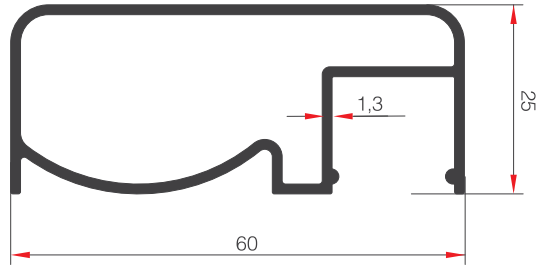

AĞIRLIK (kg/m) / WEIGHT

401.1

30'LUK ÇİTALİ DİKME PROFİLİ

6554

AĞIRLIK (kg/m) / WEIGHT

472

30 X 80 ORTADAN KANALLI ÜST PROFİLİ

60186

AĞIRLIK (kg/m) / WEIGHT

909,5

30 X 80 ÖNDEN KANALLI ÜST PROFİLİ

05596

AĞIRLIK (kg/m) / WEIGHT

1,016

25 X 60 ORTADAN KANALLI ÜST PROFİLİ

56217

AĞIRLIK (kg/m) / WEIGHT

666,70

25 X 60 ÖNDEN KANALLI ÜST PROFİLİ

57273

AĞIRLIK (kg/m) / WEIGHT

658,5

25 X 60 KANALSIZ ÜST PROFİLİ

15530