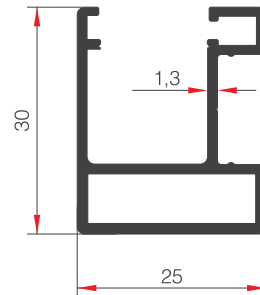

AĞIRLIK (kg/m) / WEIGHT

682

GEMİCİ PROFİLİ

56220

AĞIRLIK (kg/m) / WEIGHT  
615,20

GEMİCİ PROFİLİ

15449

AĞIRLIK (kg/m) / WEIGHT  
1590

GEMİCİ PROFİLİ

57956

AĞIRLIK (kg/m) / WEIGHT  
1626

DİKME PROFİLİ

15358

AĞIRLIK (kg/m) / WEIGHT  
702

DİKME PROFİLİ

57272

AĞIRLIK (kg/m) / WEIGHT  
891.6

DİKME PROFİLİ

66363

AĞIRLIK (kg/m) / WEIGHT  
769.1

15359

AĞIRLIK (kg/m) / WEIGHT  
433

ÇITA PROFİLİ

15360