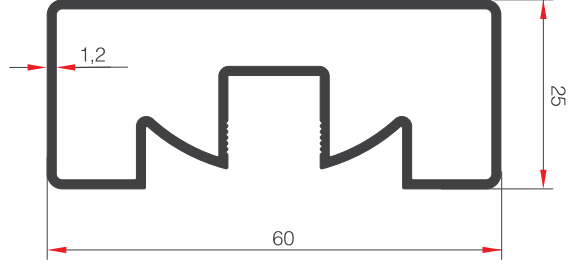

AĞIRLIK (kg/m) / WEIGHT

909,5

30 X 80 ÖNDEN KANALLI ÜST PROFİLİ

05596

AĞIRLIK (kg/m) / WEIGHT

1,016

25 X 60 ORTADAN KANALLI ÜST PROFİLİ

56217