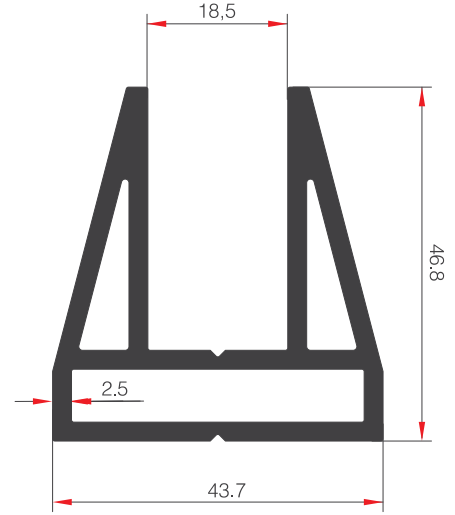

AĞIRLIK (kg/m) / WEIGHT

909,5

30 X 80 ÖNDEN KANALLI ÜST PROFİLİ

05596

AĞIRLIK (kg/m) / WEIGHT

1,016

25 X 60 ORTADAN KANALLI ÜST PROFİLİ

56217

AĞIRLIK (kg/m) / WEIGHT

666,70

25 X 60 ÖNDEN KANALLI ÜST PROFİLİ

57273

AĞIRLIK (kg/m) / WEIGHT

658,5

25 X 60 KANALSIZ ÜST PROFİLİ

15530

AĞIRLIK (kg/m) / WEIGHT

682

GEMİCİ PROFİLİ

56220

AĞIRLIK (kg/m) / WEIGHT  
615,20

GEMİCİ PROFİLİ

15449

AĞIRLIK (kg/m) / WEIGHT  
1590

GEMİCİ PROFİLİ

57956

AĞIRLIK (kg/m) / WEIGHT  
1626

DİKME PROFİLİ

15358

AĞIRLIK (kg/m) / WEIGHT  
702

DİKME PROFİLİ

57272