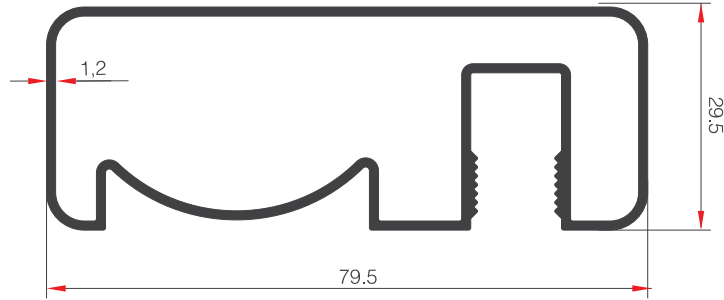

AĞIRLIK (kg/m) / WEIGHT

577

40'LIK DİKME PROFİLİ

39478

AĞIRLIK (kg/m) / WEIGHT

915.2

30'LUK ÇİTALİ DİKME PROFİLİ

67165

AĞIRLIK (kg/m) / WEIGHT

401.1

30'LUK ÇİTALİ DİKME PROFİLİ

6554

AĞIRLIK (kg/m) / WEIGHT

472

30 X 80 ORTADAN KANALLI ÜST PROFİLİ

60186

AĞIRLIK (kg/m) / WEIGHT

909,5

30 X 80 ÖNDEN KANALLI ÜST PROFİLİ

05596

AĞIRLIK (kg/m) / WEIGHT

1,016

25 X 60 ORTADAN KANALLI ÜST PROFİLİ

56217