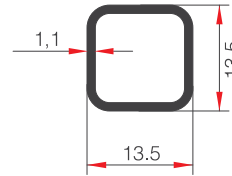

AĞIRLIK (kg/m) / WEIGHT

682

GEMİCİ PROFİLİ

56220

AĞIRLIK (kg/m) / WEIGHT  
615,20

GEMİCİ PROFİLİ

15449

AĞIRLIK (kg/m) / WEIGHT  
1590

AĞIRLIK (kg/m) / WEIGHT  
891.6

DİKME PROFİLİ

66363

AĞIRLIK (kg/m) / WEIGHT  
769.1

15359

AĞIRLIK (kg/m) / WEIGHT  
433

ÇITA PROFİLİ

15360

AĞIRLIK (kg/m) / WEIGHT

70

40'LİK ÇITA PROFİLİ

39477

AĞIRLIK (kg/m) / WEIGHT

85.9

CAM TUTUCU PROFİLİ

59511

AĞIRLIK (kg/m) / WEIGHT

243,4

BORU PROFİLİ

56385

AĞIRLIK (kg/m) / WEIGHT

135.5