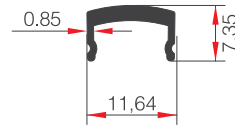

AĞIRLIK (kg/m) / WEIGHT

682

GEMİCİ PROFİLİ

56220

AĞIRLIK (kg/m) / WEIGHT  
615,20

GEMİCİ PROFİLİ

15449

AĞIRLIK (kg/m) / WEIGHT  
1590

AĞIRLIK (kg/m) / WEIGHT  
891.6

DİKME PROFİLİ

66363

AĞIRLIK (kg/m) / WEIGHT  
769.1

15359

AĞIRLIK (kg/m) / WEIGHT  
433

ÇITA PROFİLİ

15360

AĞIRLIK (kg/m) / WEIGHT

70

40'LİK ÇITA PROFİLİ

39477

AĞIRLIK (kg/m) / WEIGHT

85.9

CAM TUTUCU PROFİLİ

59511

AĞIRLIK (kg/m) / WEIGHT

243,4

BORU PROFİLİ

56385

AĞIRLIK (kg/m) / WEIGHT

135.5