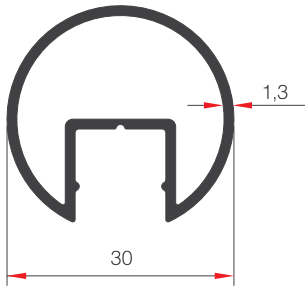

AĞIRLIK (kg/m) / WEIGHT

577

40'LIK DİKME PROFİLİ

39478

AĞIRLIK (kg/m) / WEIGHT

915.2

30'LUK ÇİTALİ DİKME PROFİLİ

67165

AĞIRLIK (kg/m) / WEIGHT

401.1

30'LUK ÇİTALİ DİKME PROFİLİ

6554

AĞIRLIK (kg/m) / WEIGHT

472

30 X 80 ORTADAN KANALLI ÜST PROFİLİ

60186

AĞIRLIK (kg/m) / WEIGHT

909,5

30 X 80 ÖNDEN KANALLI ÜST PROFİLİ

05596

AĞIRLIK (kg/m) / WEIGHT

1,016

25 X 60 ORTADAN KANALLI ÜST PROFİLİ

56217