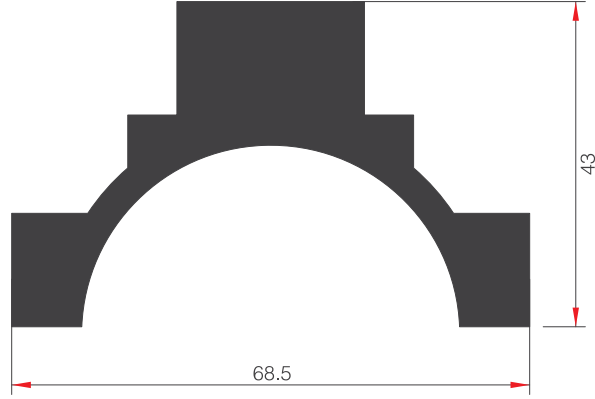

1255

AĞIRLIK (kg/m) / WEIGHT
2683