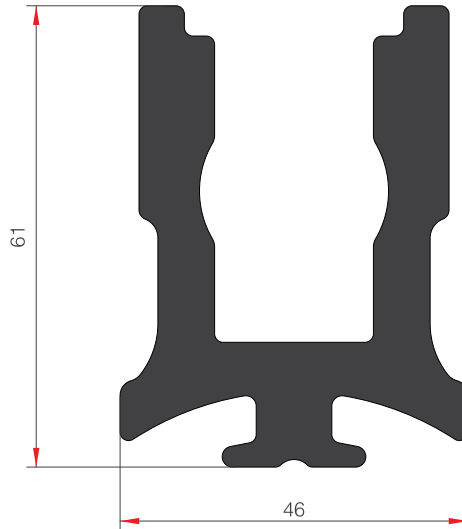

AĞIRLIK (kg/m) / WEIGHT

243,4

BORU PROFİLİ

56385

AĞIRLIK (kg/m) / WEIGHT

135.5

# KÜPEŞTE

AKSESUARLAR  
ACCESSORIES

1255

AĞIRLIK (kg/m) / WEIGHT  
2683

1256

AĞIRLIK (kg/m) / WEIGHT  
1453

1257

AĞIRLIK (kg/m) / WEIGHT  
977

48202

AĞIRLIK (kg/m) / WEIGHT  
1613.20

55864

AĞIRLIK (kg/m) / WEIGHT  
3343.3