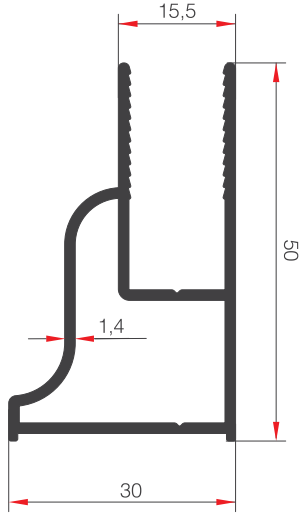

AĞIRLIK (kg/m) / WEIGHT

401.1

30'LUK ÇİTALİ DİKME PROFİLİ

6554

AĞIRLIK (kg/m) / WEIGHT

472

30 X 80 ORTADAN KANALLI ÜST PROFİLİ

60186

AĞIRLIK (kg/m) / WEIGHT

909,5

30 X 80 ÖNDEN KANALLI ÜST PROFİLİ

05596

AĞIRLIK (kg/m) / WEIGHT

1,016

25 X 60 ORTADAN KANALLI ÜST PROFİLİ

56217

AĞIRLIK (kg/m) / WEIGHT

666,70

25 X 60 ÖNDEN KANALLI ÜST PROFİLİ

57273

AĞIRLIK (kg/m) / WEIGHT

658,5

25 X 60 KANALSIZ ÜST PROFİLİ

15530

AĞIRLIK (kg/m) / WEIGHT

682

GEMİCİ PROFİLİ

56220

AĞIRLIK (kg/m) / WEIGHT  
615,20

GEMİCİ PROFİLİ

15449

AĞIRLIK (kg/m) / WEIGHT  
1590