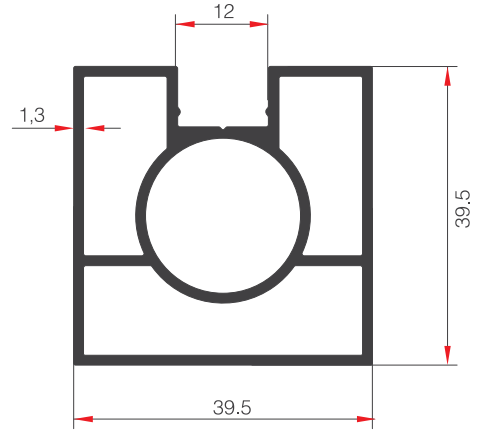

AĞIRLIK (kg/m) / WEIGHT

909,5

30 X 80 ÖNDEN KANALLI ÜST PROFİLİ

05596

AĞIRLIK (kg/m) / WEIGHT

1,016

25 X 60 ORTADAN KANALLI ÜST PROFİLİ

56217

AĞIRLIK (kg/m) / WEIGHT

682

GEMİCİ PROFİLİ

56220

AĞIRLIK (kg/m) / WEIGHT  
615,20

GEMİCİ PROFİLİ

15449

AĞIRLIK (kg/m) / WEIGHT  
1590

GEMİCİ PROFİLİ

57956

AĞIRLIK (kg/m) / WEIGHT  
1626

DİKME PROFİLİ

15358

AĞIRLIK (kg/m) / WEIGHT  
702

DİKME PROFİLİ

57272

AĞIRLIK (kg/m) / WEIGHT  
891.6

DİKME PROFİLİ

66363

AĞIRLIK (kg/m) / WEIGHT  
769.1

15359

AĞIRLIK (kg/m) / WEIGHT  
433

ÇITA PROFİLİ

15360