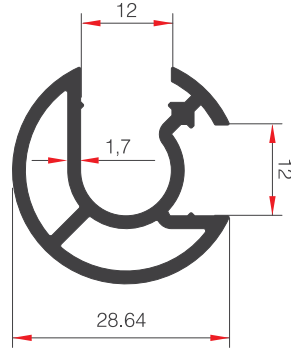

AĞIRLIK (kg/m) / WEIGHT

577

40'LIK DİKME PROFİLİ

39478

AĞIRLIK (kg/m) / WEIGHT

915.2

30'LUK ÇİTALİ DİKME PROFİLİ

67165

AĞIRLIK (kg/m) / WEIGHT

401.1

30'LUK ÇİTALİ DİKME PROFİLİ

6554

AĞIRLIK (kg/m) / WEIGHT

472

30 X 80 ORTADAN KANALLI ÜST PROFİLİ

60186

AĞIRLIK (kg/m) / WEIGHT

909,5

30 X 80 ÖNDEN KANALLI ÜST PROFİLİ

05596

AĞIRLIK (kg/m) / WEIGHT

1,016

25 X 60 ORTADAN KANALLI ÜST PROFİLİ

56217