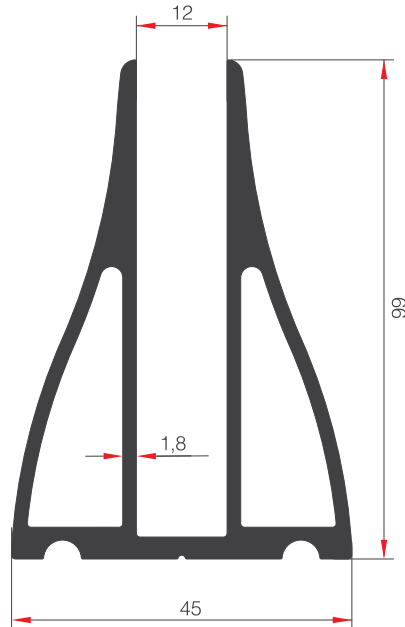

AĞIRLIK (kg/m) / WEIGHT

909,5

30 X 80 ÖNDEN KANALLI ÜST PROFİLİ

05596

AĞIRLIK (kg/m) / WEIGHT

1,016

25 X 60 ORTADAN KANALLI ÜST PROFİLİ

56217

AĞIRLIK (kg/m) / WEIGHT

666,70

25 X 60 ÖNDEN KANALLI ÜST PROFİLİ

57273

AĞIRLIK (kg/m) / WEIGHT

658,5

25 X 60 KANALSIZ ÜST PROFİLİ

15530

AĞIRLIK (kg/m) / WEIGHT

682

GEMİCİ PROFİLİ

56220

AĞIRLIK (kg/m) / WEIGHT  
615,20

GEMİCİ PROFİLİ

15449

AĞIRLIK (kg/m) / WEIGHT  
1590

AĞIRLIK (kg/m) / WEIGHT

243,4

BORU PROFİLİ

56385

AĞIRLIK (kg/m) / WEIGHT

135.5