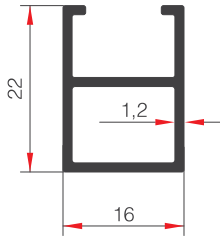

AĞIRLIK (kg/m) / WEIGHT  
891.6

DİKME PROFİLİ

66363

AĞIRLIK (kg/m) / WEIGHT  
769.1

15359

AĞIRLIK (kg/m) / WEIGHT  
433

ÇITA PROFİLİ

15360

AĞIRLIK (kg/m) / WEIGHT

70

40'LİK ÇITA PROFİLİ

39477

AĞIRLIK (kg/m) / WEIGHT

85.9

CAM TUTUCU PROFİLİ

59511

AĞIRLIK (kg/m) / WEIGHT

243,4

BORU PROFİLİ

56385

AĞIRLIK (kg/m) / WEIGHT

135.5