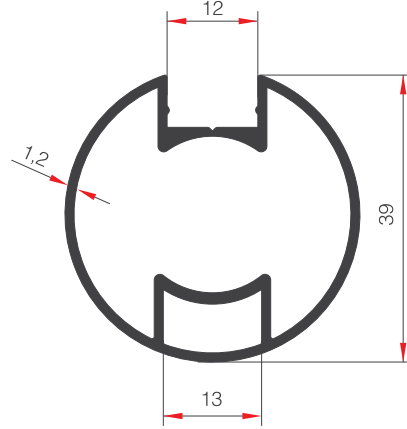

# ALUSYSTEMS

Aluminyum Kapı Pencere ve Giydirme Cephe Sistemleri  
Aluminium Window Doors and Facade Systems

40'LIK DİKME PROFİLİ

58295

AĞIRLIK (kg/m) / WEIGHT

668.8

40'LIK DİKME PROFİLİ

58296