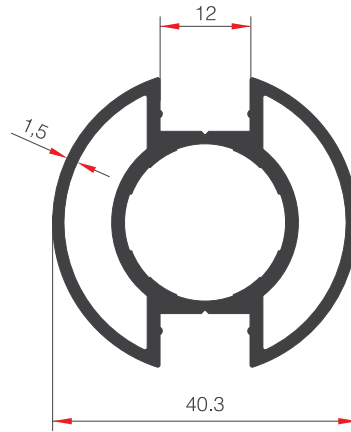

40'LIK DİKME PROFİLİ

39478

AĞIRLIK (kg/m) / WEIGHT

915.2