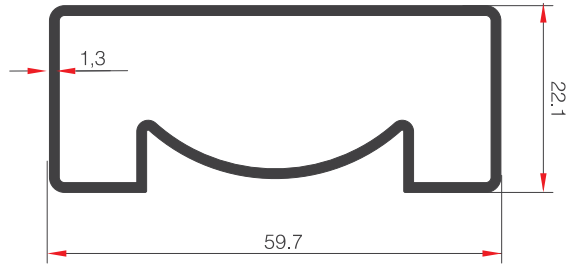

AĞIRLIK (kg/m) / WEIGHT

666,70

25 X 60 ÖNDEN KANALLI ÜST PROFİLİ

57273

AĞIRLIK (kg/m) / WEIGHT

658,5

25 X 60 KANALSIZ ÜST PROFİLİ

15530

AĞIRLIK (kg/m) / WEIGHT

682

GEMİCİ PROFİLİ

56220

AĞIRLIK (kg/m) / WEIGHT  
615,20

GEMİCİ PROFİLİ

15449

AĞIRLIK (kg/m) / WEIGHT  
1590