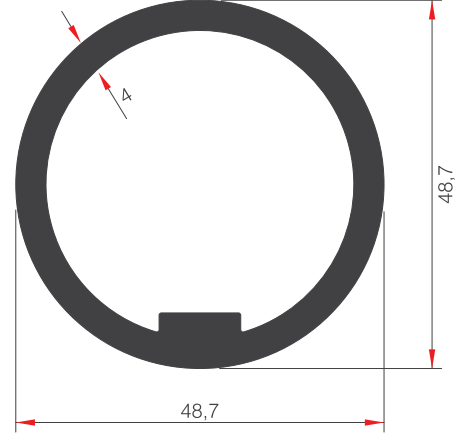

AĞIRLIK (kg/m) / WEIGHT

243,4

BORU PROFİLİ

56385

AĞIRLIK (kg/m) / WEIGHT

135.5

# KÜPEŞTE

AKSESUARLAR  
ACCESSORIES

1255

AĞIRLIK (kg/m) / WEIGHT  
2683

1256

AĞIRLIK (kg/m) / WEIGHT  
1453

1257

AĞIRLIK (kg/m) / WEIGHT  
977

48202

AĞIRLIK (kg/m) / WEIGHT  
1613.20

55864

AĞIRLIK (kg/m) / WEIGHT  
3343.3