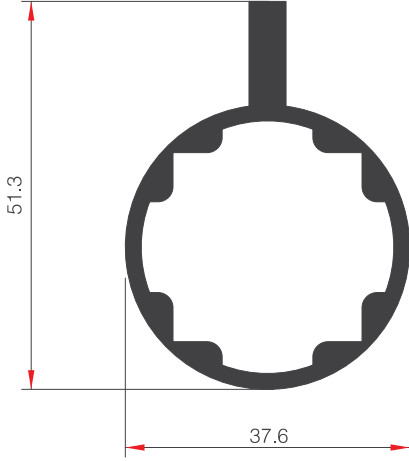

AĞIRLIK (kg/m) / WEIGHT

243,4

BORU PROFİLİ

56385

AĞIRLIK (kg/m) / WEIGHT

135.5

# KÜPEŞTE

AKSESUARLAR  
ACCESSORIES

1255

AĞIRLIK (kg/m) / WEIGHT  
2683

1256

AĞIRLIK (kg/m) / WEIGHT  
1453

1257

AĞIRLIK (kg/m) / WEIGHT  
977

48202

AĞIRLIK (kg/m) / WEIGHT  
1613.20

55864

AĞIRLIK (kg/m) / WEIGHT  
3343.3