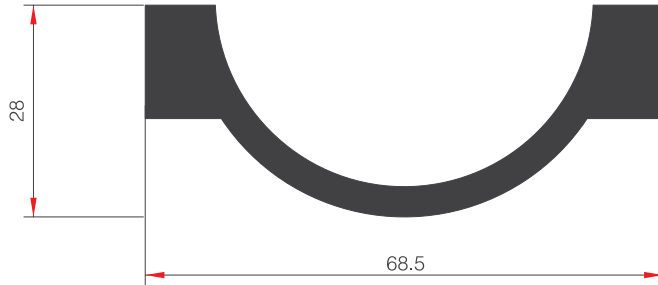

1256

AĞIRLIK (kg/m) / WEIGHT
1453