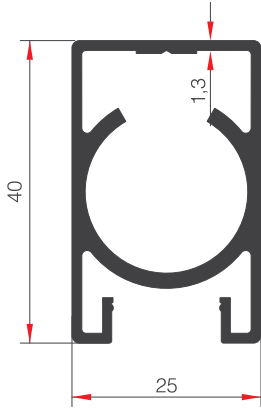

AĞIRLIK (kg/m) / WEIGHT

909,5

30 X 80 ÖNDEN KANALLI ÜST PROFİLİ

05596

AĞIRLIK (kg/m) / WEIGHT

1,016

25 X 60 ORTADAN KANALLI ÜST PROFİLİ

56217

AĞIRLIK (kg/m) / WEIGHT

666,70

25 X 60 ÖNDEN KANALLI ÜST PROFİLİ

57273

AĞIRLIK (kg/m) / WEIGHT

658,5

25 X 60 KANALSIZ ÜST PROFİLİ

15530

AĞIRLIK (kg/m) / WEIGHT

682

GEMİCİ PROFİLİ

56220

AĞIRLIK (kg/m) / WEIGHT  
615,20

GEMİCİ PROFİLİ

15449

AĞIRLIK (kg/m) / WEIGHT  
1590

GEMİCİ PROFİLİ

57956

AĞIRLIK (kg/m) / WEIGHT  
1626

DİKME PROFİLİ

15358

AĞIRLIK (kg/m) / WEIGHT  
702

DİKME PROFİLİ

57272