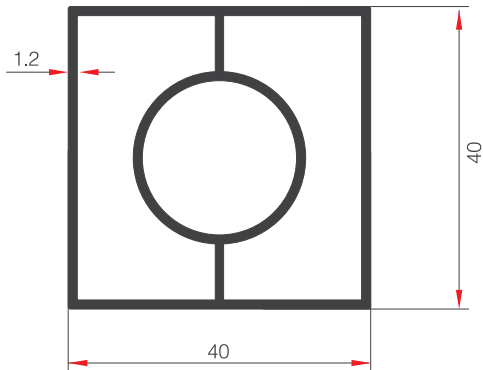

DİKME PROFİLİ

66363

AĞIRLIK (kg/m) / WEIGHT
769.1