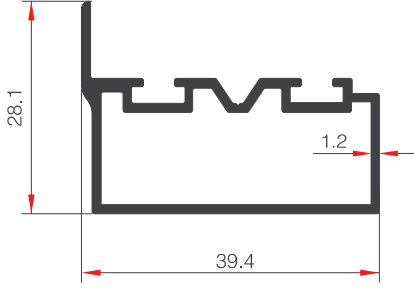

**ÇİFT CAM KANAT PROFİLİ**

D 33365

**AĞIRLIK (kg/m) / WEIGHT**  
705

**TEK CAM KOL PROFİLİ**

D 33362

**AĞIRLIK (kg/m) / WEIGHT**  
832

**DİKME PROFİLİ**

D 33360

AĞIRLIK (kg/m) / WEIGHT  
455

**ÇİFT CAM ARA "H" PROFİLİ**

D 33361

AĞIRLIK (kg/m) / WEIGHT  
301

**ÇİFT CAM ARA "H" PROFİLİ**

D 33366

AĞIRLIK (kg/m) / WEIGHT  
526

**ÇİFT CAM ARA "H" PROFİLİ**