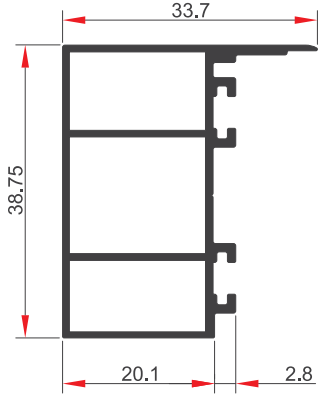

DİKME PROFİLİ

21055

AĞIRLIK (kg/m) / WEIGHT
0,481