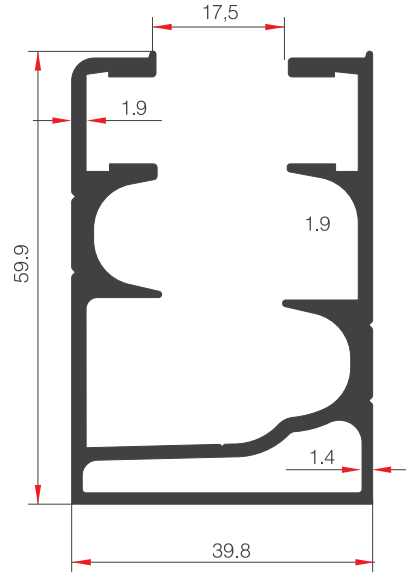

KASA PROFİLİ

57324

AĞIRLIK (kg/m) / WEIGHT
1365.6