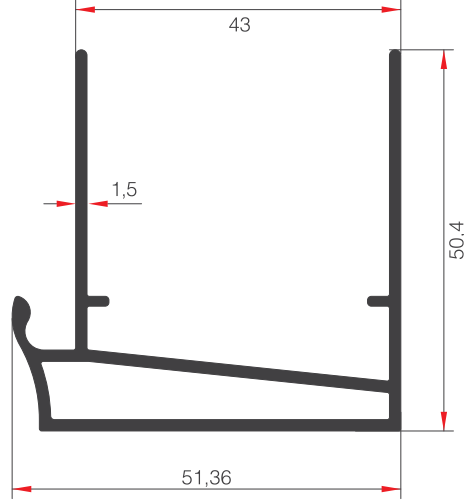

AĞIRLIK (kg/m) / WEIGHT  
325,70

PERDELİK PROFİLİ

50116

AĞIRLIK (kg/m) / WEIGHT

870.4

PERDELİK PROFİLİ

57058

AĞIRLIK (kg/m) / WEIGHT

971.3

PERDELİK PROFİLİ

63401

AĞIRLIK (kg/m) / WEIGHT

1187

KULAKLI PERDELİK PROFİLİ

59513

AĞIRLIK (kg/m) / WEIGHT

1164,8

HARİCİ DAMLALIK PROFİLİ

59514

AĞIRLIK (kg/m) / WEIGHT

833,9

KULAKLI PERDELİK PROFİLİ

D 33334

AĞIRLIK (kg/m) / WEIGHT