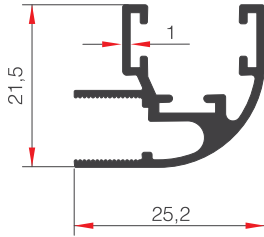

AĞIRLIK (kg/m) / WEIGHT  
379.7

KOL PROFİLİ

19408

AĞIRLIK (kg/m) / WEIGHT  
514

KOL KARŞILIĞI

19409

AĞIRLIK (kg/m) / WEIGHT  
312

DİKME PROFİLİ

59578

AĞIRLIK (kg/m) / WEIGHT  
422.2

ÇİFTLİ "H" PROFİLİ

52913

AĞIRLIK (kg/m) / WEIGHT  
182,4

TEKLİ "H" PROFİLİ

52914

AĞIRLIK (kg/m) / WEIGHT  
126,8