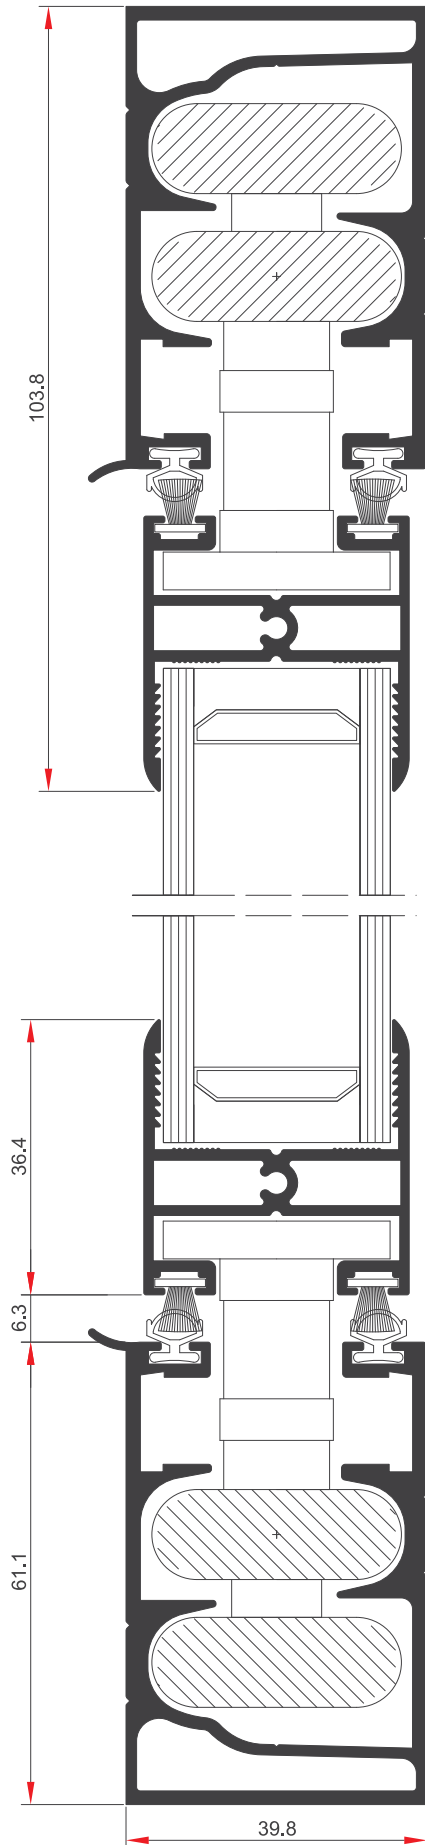

SW40-N

DETAYLAR
DETAILS