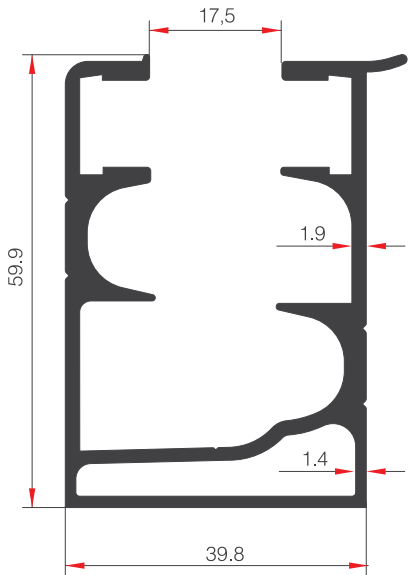

# ALUSYSTEMS

Aluminyum Kapı Pencere ve Giydirme Cephe Sistemleri  
Aluminium Window Doors and Facade Systems

KASA PROFİLİ

15130

AĞIRLIK (kg/m) / WEIGHT  
1201

KASA PROFİLİ

57324

AĞIRLIK (kg/m) / WEIGHT  
1365.6

KASA PROFİLİ

59372

AĞIRLIK (kg/m) / WEIGHT  
1383.7

KASA PROFİLİ

22280

AĞIRLIK (kg/m) / WEIGHT  
1322

**KANAT PROFİLİ**

57325