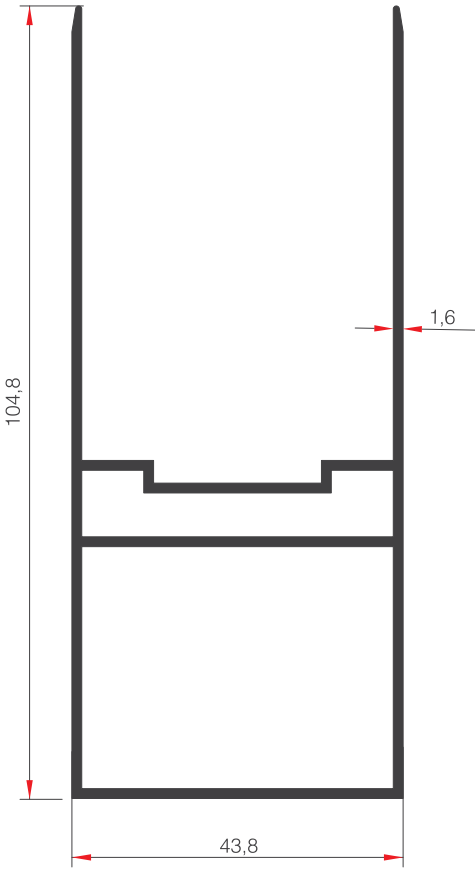

PERDELİK PROFİLİ

63401

AĞIRLIK (kg/m) / WEIGHT

1187