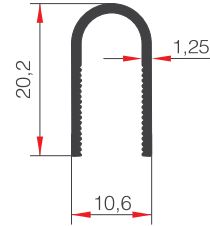

AĞIRLIK (kg/m) / WEIGHT  
379.7

KOL PROFİLİ

19408

AĞIRLIK (kg/m) / WEIGHT  
514

KOL KARŞILIĞI

19409

AĞIRLIK (kg/m) / WEIGHT  
312

DİKME PROFİLİ

59578

AĞIRLIK (kg/m) / WEIGHT  
422.2

ÇİFTLİ "H" PROFİLİ

52913

AĞIRLIK (kg/m) / WEIGHT  
182,4

TEKLİ "H" PROFİLİ

52914

AĞIRLIK (kg/m) / WEIGHT  
126,8

KÖŞE DÖNÜŞ PROFİLİ

57329

AĞIRLIK (kg/m) / WEIGHT  
296,70

"U" PROFİLİ

57328

AĞIRLIK (kg/m) / WEIGHT  
144,7

AYAR PROFİLİ

57327