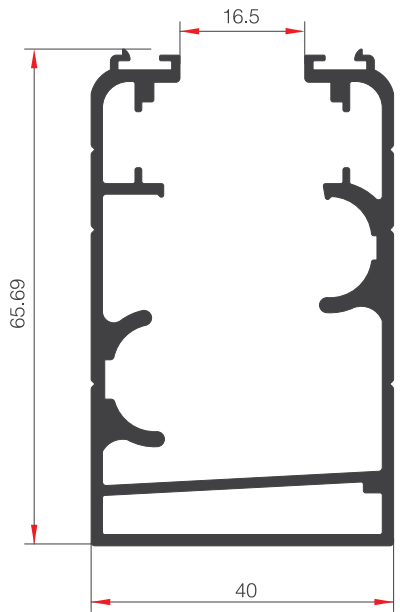

FİTİLLİ KASA PROFİLİ

59109

AĞIRLIK (kg/m) / WEIGHT  
1272.1

KANAT PROFİLİ

21052

AĞIRLIK (kg/m) / WEIGHT  
725

DİKME PROFİLİ

51650