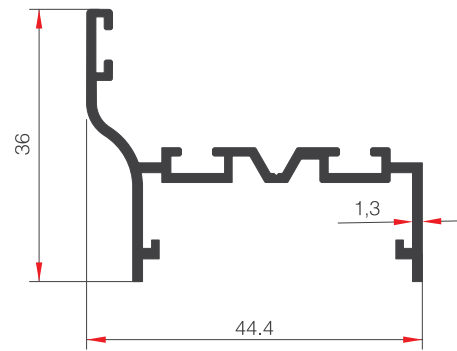

AĞIRLIK (kg/m) / WEIGHT  
455

**ÇİFT CAM ARA "H" PROFİLİ**

D 33361

AĞIRLIK (kg/m) / WEIGHT  
301

**ÇİFT CAM ARA "H" PROFİLİ**

D 33366

AĞIRLIK (kg/m) / WEIGHT  
526

**ÇİFT CAM ARA "H" PROFİLİ**