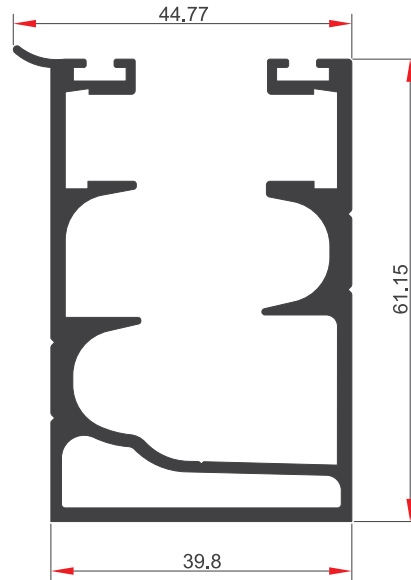

KOL PROFİLİ

21056

AĞIRLIK (kg/m) / WEIGHT  
0,719

ÇİFT CAM KANAT PROFİLİ

16859

AĞIRLIK (kg/m) / WEIGHT  
0,674

**KÖŞE PROFİLİ**

16858

**AĞIRLIK (kg/m) / WEIGHT**  
0,662

**KÖŞE PROFİLİ**

16856

**AĞIRLIK (kg/m) / WEIGHT**  
0,375

**BAZA PROFİLİ**

16860

**AĞIRLIK (kg/m) / WEIGHT**  
1,422