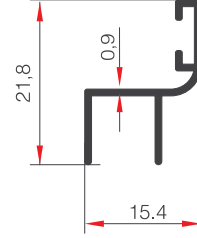

AĞIRLIK (kg/m) / WEIGHT  
379.7

KOL PROFİLİ

19408

AĞIRLIK (kg/m) / WEIGHT  
514

KOL KARŞILIĞI

19409

AĞIRLIK (kg/m) / WEIGHT  
312

DİKME PROFİLİ

59578

AĞIRLIK (kg/m) / WEIGHT  
422.2

ÇİFTLİ "H" PROFİLİ

52913

AĞIRLIK (kg/m) / WEIGHT  
182,4

TEKLİ "H" PROFİLİ

52914

AĞIRLIK (kg/m) / WEIGHT  
126,8