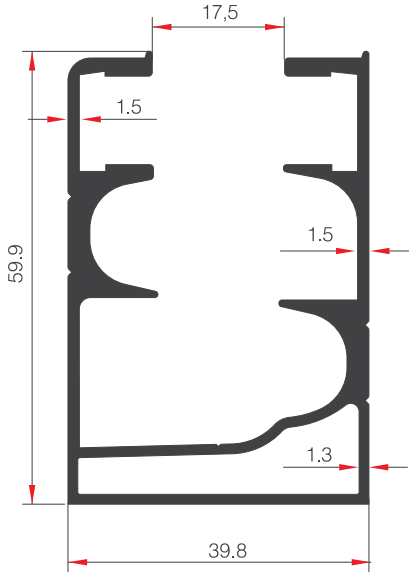

KASA PROFİLİ

15130

AĞIRLIK (kg/m) / WEIGHT
1201