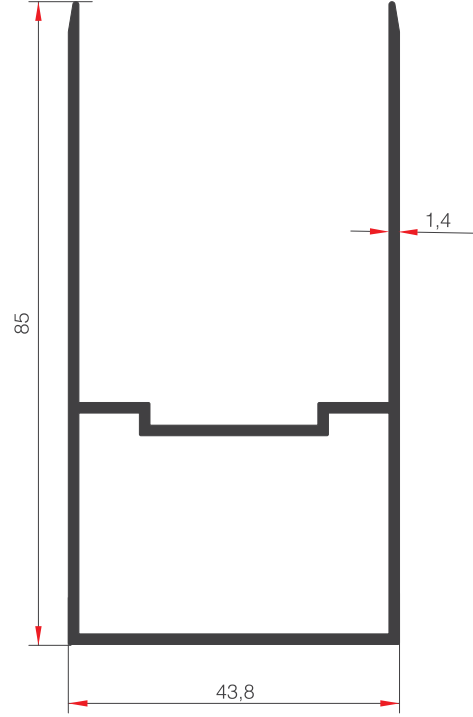

AĞIRLIK (kg/m) / WEIGHT  
325,70

PERDELİK PROFİLİ

50116

AĞIRLIK (kg/m) / WEIGHT

870.4

PERDELİK PROFİLİ

57058

AĞIRLIK (kg/m) / WEIGHT