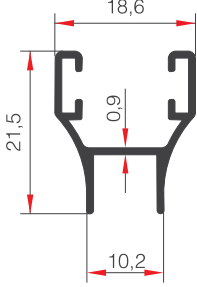

AĞIRLIK (kg/m) / WEIGHT  
379.7

KOL PROFİLİ

19408

AĞIRLIK (kg/m) / WEIGHT  
514

KOL KARŞILIĞI

19409

AĞIRLIK (kg/m) / WEIGHT  
312

DİKME PROFİLİ

59578

AĞIRLIK (kg/m) / WEIGHT  
422.2

ÇİFTLİ "H" PROFİLİ

52913

AĞIRLIK (kg/m) / WEIGHT  
182,4

TEKLİ "H" PROFİLİ

52914

AĞIRLIK (kg/m) / WEIGHT  
126,8