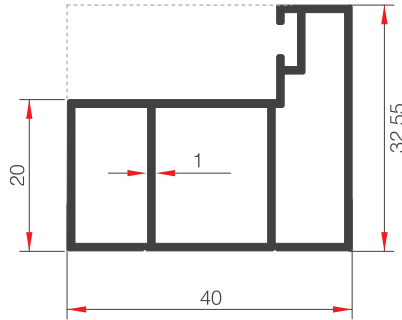

DİKME PROFİLİ

057326

AĞIRLIK (kg/m) / WEIGHT
482.4