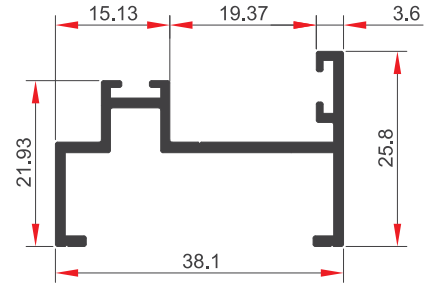

KOL PROFİLİ

21056

AĞIRLIK (kg/m) / WEIGHT  
0,719

ÇİFT CAM KANAT PROFİLİ

16859

AĞIRLIK (kg/m) / WEIGHT  
0,674

**KÖŞE PROFİLİ**

16858

**AĞIRLIK (kg/m) / WEIGHT**  
0,662

**KÖŞE PROFİLİ**

16856

**AĞIRLIK (kg/m) / WEIGHT**  
0,375

**BAZA PROFİLİ**

16860

**AĞIRLIK (kg/m) / WEIGHT**  
1,422