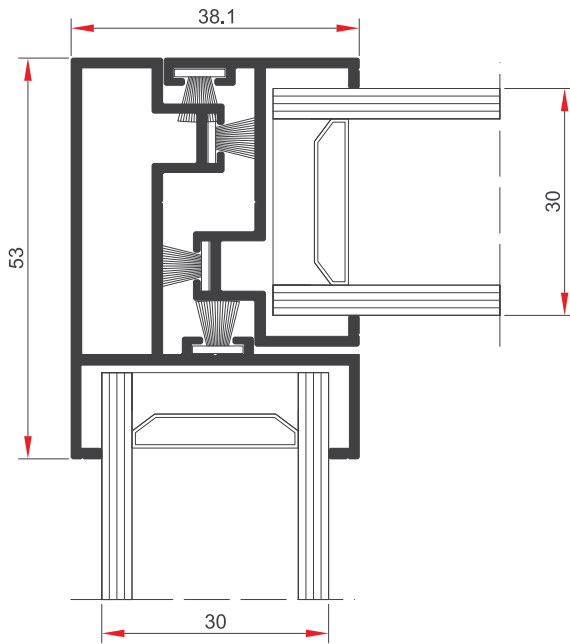

SW40-N

DETAYLAR
DETAILS