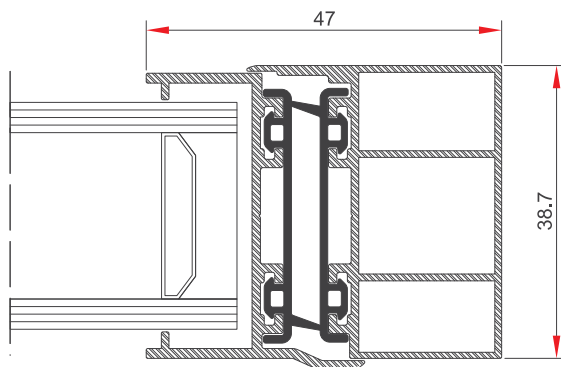

SW40-N | DETAYLAR DETAILS