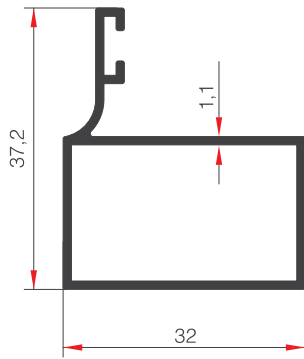

FİTİLLİ KASA PROFİLİ

59109

AĞIRLIK (kg/m) / WEIGHT  
1272.1

KANAT PROFİLİ

21052

AĞIRLIK (kg/m) / WEIGHT  
725

DİKME PROFİLİ

51650

AĞIRLIK (kg/m) / WEIGHT  
379.7

KOL PROFİLİ

19408

AĞIRLIK (kg/m) / WEIGHT  
514

KOL KARŞILIĞI

19409

AĞIRLIK (kg/m) / WEIGHT  
312

DİKME PROFİLİ