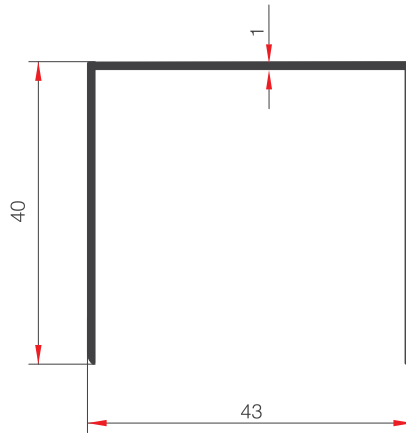

AYAR PROFİLİ

57327

AĞIRLIK (kg/m) / WEIGHT
325,70