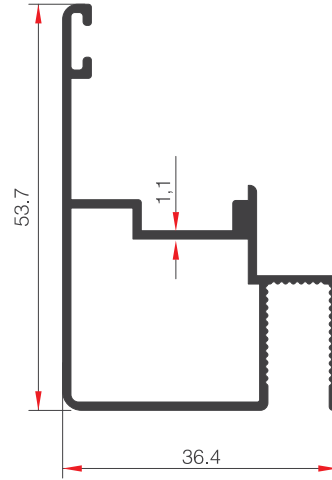

KOL PROFİLİ

19408

AĞIRLIK (kg/m) / WEIGHT
514