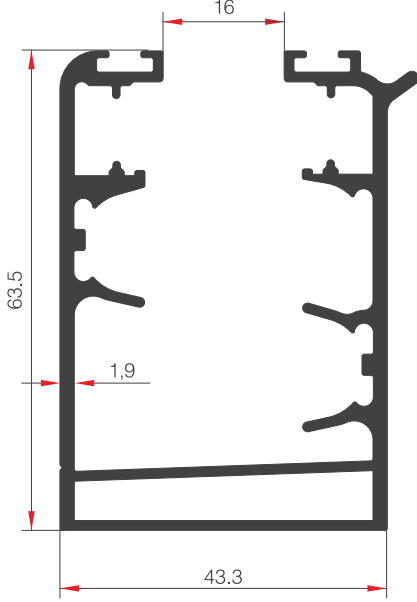

KASA PROFİLİ

D 33364

AĞIRLIK (kg/m) / WEIGHT
1385