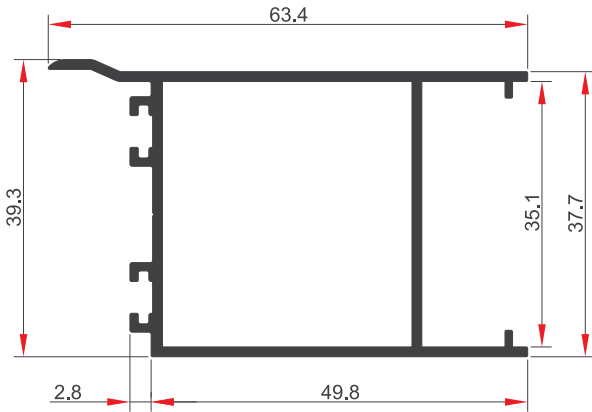

KOL PROFİLİ

21056

AĞIRLIK (kg/m) / WEIGHT  
0,719

ÇİFT CAM KANAT PROFİLİ

16859

AĞIRLIK (kg/m) / WEIGHT  
0,674

**KÖŞE PROFİLİ**

16858