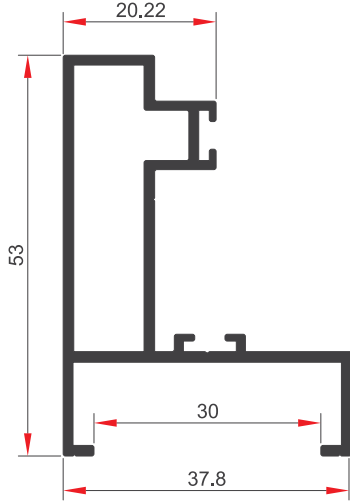

KOL PROFİLİ

21056

AĞIRLIK (kg/m) / WEIGHT  
0,719

ÇİFT CAM KANAT PROFİLİ

16859

AĞIRLIK (kg/m) / WEIGHT  
0,674

**KÖŞE PROFİLİ**

16858

**AĞIRLIK (kg/m) / WEIGHT**  
0,662

**KÖŞE PROFİLİ**

16856

**AĞIRLIK (kg/m) / WEIGHT**  
0,375

**BAZA PROFİLİ**

16860

**AĞIRLIK (kg/m) / WEIGHT**  
1,422