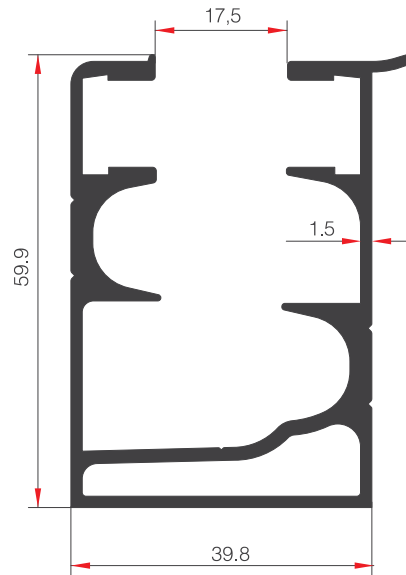

# ALUSYSTEMS

Aluminyum Kapı Pencere ve Giydirme Cephe Sistemleri  
Aluminium Window Doors and Facade Systems

KASA PROFİLİ

15130

AĞIRLIK (kg/m) / WEIGHT  
1201

KASA PROFİLİ

57324

AĞIRLIK (kg/m) / WEIGHT  
1365.6

KASA PROFİLİ

59372

AĞIRLIK (kg/m) / WEIGHT  
1383.7

KASA PROFİLİ

22280

AĞIRLIK (kg/m) / WEIGHT  
1322

**KANAT PROFİLİ**

57325