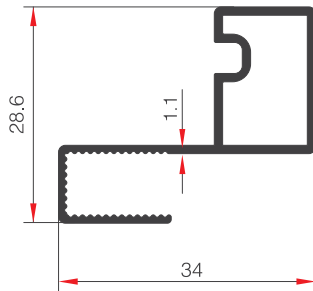

KOL KARŞILIĞI

19409

AĞIRLIK (kg/m) / WEIGHT
312