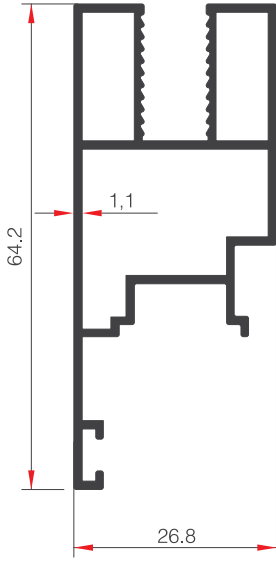

TEK CAM KOL PROFİLİ

D 33375

AĞIRLIK (kg/m) / WEIGHT
661