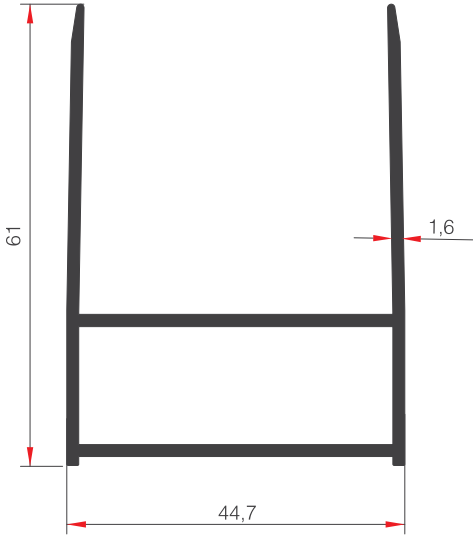

PERDELİK PROFİLİ

50116

AĞIRLIK (kg/m) / WEIGHT

870.4