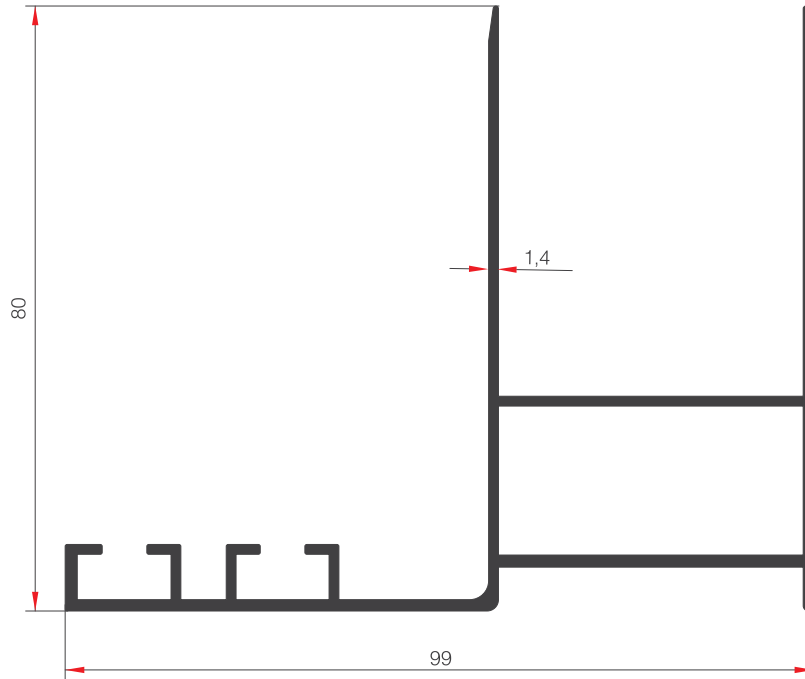

1164,8

HARİCİ DAMLALIK PROFİLİ

59514

AĞIRLIK (kg/m) / WEIGHT

833,9

KULAKLI PERDELİK PROFİLİ

D 33334

AĞIRLIK (kg/m) / WEIGHT