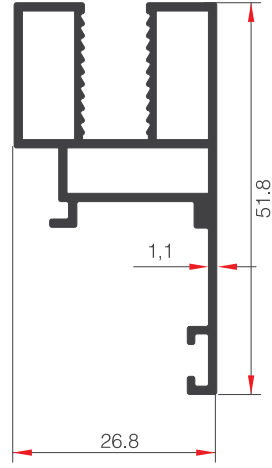

AĞIRLIK (kg/m) / WEIGHT  
455

**ÇİFT CAM ARA "H" PROFİLİ**

D 33361

AĞIRLIK (kg/m) / WEIGHT  
301

**ÇİFT CAM ARA "H" PROFİLİ**

D 33366

AĞIRLIK (kg/m) / WEIGHT  
526

**ÇİFT CAM ARA "H" PROFİLİ**

D 33367

AĞIRLIK (kg/m) / WEIGHT  
423

TEK CAM KOL PROFİLİ

D 33375

AĞIRLIK (kg/m) / WEIGHT  
661

TEK CAM KOL KARŞILIĞI

D 33376

AĞIRLIK (kg/m) / WEIGHT  
566