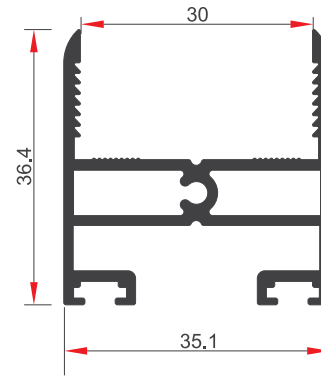

# ALUSYSTEMS

Aluminyum Kapı Pencere ve Giydirme Cephe Sistemleri  
Aluminium Window Doors and Facade Systems

DİKME PROFİLİ

21055

AĞIRLIK (kg/m) / WEIGHT  
0,481

ARA "H" PROFİLİ

21057

AĞIRLIK (kg/m) / WEIGHT  
0,333

KOL PROFİLİ

21056

AĞIRLIK (kg/m) / WEIGHT  
0,719

ÇİFT CAM KANAT PROFİLİ

16859

AĞIRLIK (kg/m) / WEIGHT  
0,674

**KÖŞE PROFİLİ**

16858