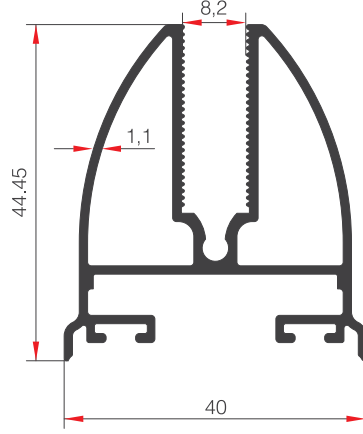

KASA PROFİLİ

59372

AĞIRLIK (kg/m) / WEIGHT  
1383.7

KASA PROFİLİ

22280

AĞIRLIK (kg/m) / WEIGHT  
1322

**KANAT PROFİLİ**

57325

**AĞIRLIK (kg/m) / WEIGHT**  
744.2

**DİKME PROFİLİ**

057326

**AĞIRLIK (kg/m) / WEIGHT**  
482.4