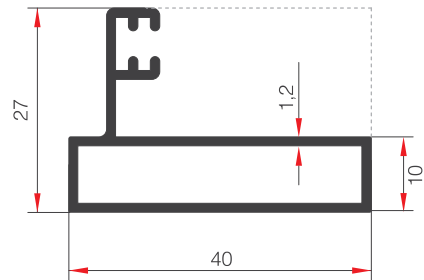

AĞIRLIK (kg/m) / WEIGHT  
379.7

KOL PROFİLİ

19408

AĞIRLIK (kg/m) / WEIGHT  
514

KOL KARŞILIĞI

19409

AĞIRLIK (kg/m) / WEIGHT  
312

DİKME PROFİLİ

59578

AĞIRLIK (kg/m) / WEIGHT  
422.2

ÇİFTLİ "H" PROFİLİ

52913

AĞIRLIK (kg/m) / WEIGHT  
182,4

TEKLİ "H" PROFİLİ

52914

AĞIRLIK (kg/m) / WEIGHT  
126,8