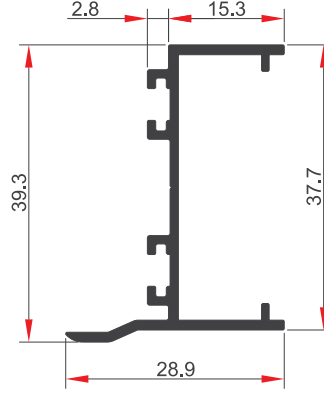

# ALUSYSTEMS

Aluminyum Kapı Pencere ve Giydirme Cephe Sistemleri  
Aluminium Window Doors and Facade Systems

DİKME PROFİLİ

21055

AĞIRLIK (kg/m) / WEIGHT  
0,481

ARA "H" PROFİLİ

21057

AĞIRLIK (kg/m) / WEIGHT  
0,333

KOL PROFİLİ

21056

AĞIRLIK (kg/m) / WEIGHT  
0,719

ÇİFT CAM KANAT PROFİLİ

16859

AĞIRLIK (kg/m) / WEIGHT  
0,674

**KÖŞE PROFİLİ**

16858