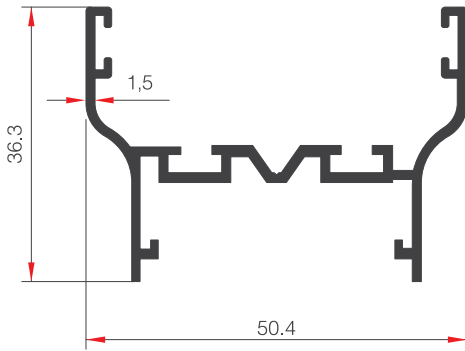

AĞIRLIK (kg/m) / WEIGHT  
455

**ÇİFT CAM ARA "H" PROFİLİ**

D 33361

AĞIRLIK (kg/m) / WEIGHT  
301

**ÇİFT CAM ARA "H" PROFİLİ**

D 33366

AĞIRLIK (kg/m) / WEIGHT  
526

**ÇİFT CAM ARA "H" PROFİLİ**