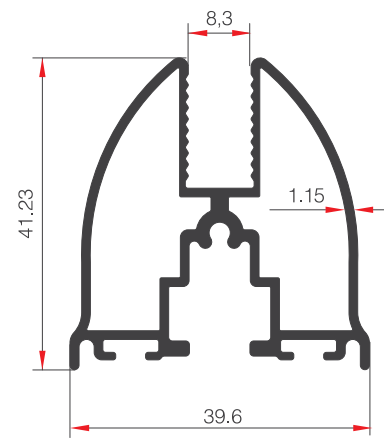

## GOLD

PROFİLLERİ  
PROFILES

# ALUSYSTEMS

Aluminyum Kapı Pencere ve Giydirme Cephe Sistemleri  
Aluminium Window Doors and Facade Systems

KASA PROFİLİ

21083

AĞIRLIK (kg/m) / WEIGHT  
1189

KASA PROFİLİ

21099

AĞIRLIK (kg/m) / WEIGHT  
1243

FİTİLLİ KASA PROFİLİ

59109

AĞIRLIK (kg/m) / WEIGHT  
1272.1

KANAT PROFİLİ

21052

AĞIRLIK (kg/m) / WEIGHT  
725

DİKME PROFİLİ

51650

AĞIRLIK (kg/m) / WEIGHT  
379.7

KOL PROFİLİ

19408

AĞIRLIK (kg/m) / WEIGHT  
514

KOL KARŞILIĞI

19409

AĞIRLIK (kg/m) / WEIGHT  
312

DİKME PROFİLİ