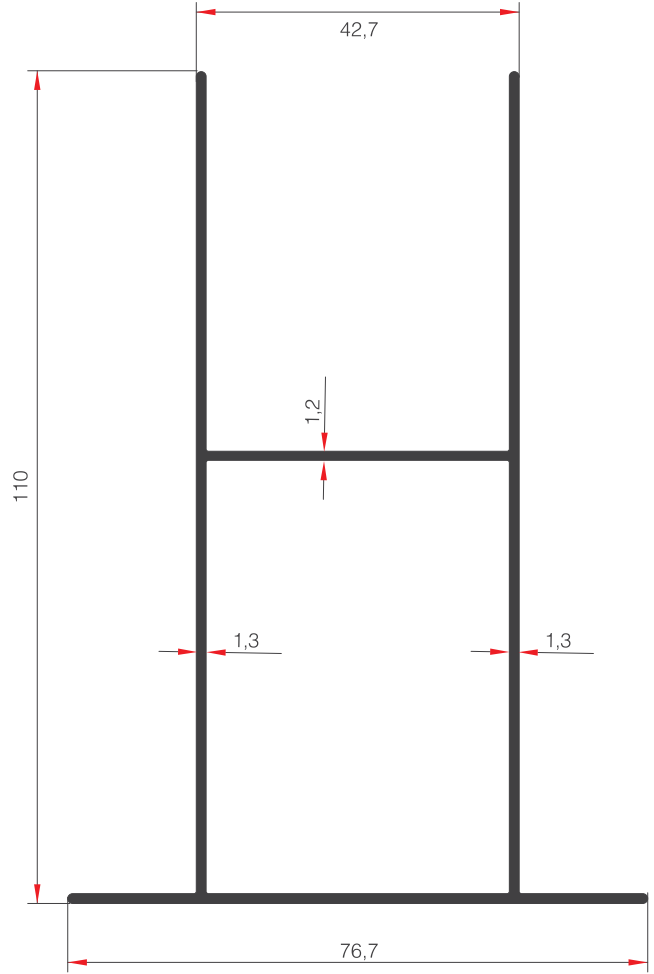

971.3

PERDELİK PROFİLİ

63401

AĞIRLIK (kg/m) / WEIGHT

1187

KULAKLI PERDELİK PROFİLİ

59513

AĞIRLIK (kg/m) / WEIGHT