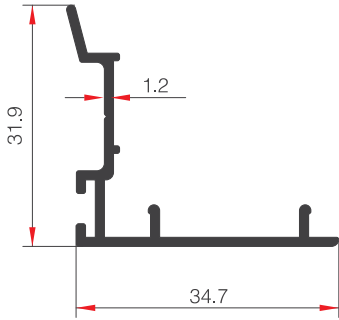

ALUSYSTEMS
Profil Detayları
ALUSYSTEMS
Profile Details

SÜRME

PROFİLLERİ
PROFILES

ALUSYSTEMS

Aluminyum Kapı Pencere ve Giydirme Cephe Sistemleri
Aluminium Window Doors and Facade Systems

13712

AĞIRLIK (kg/m) / WEIGHT
709

47793

AĞIRLIK (kg/m) / WEIGHT
279.4

40504

AĞIRLIK (kg/m) / WEIGHT
566.4

40505

AĞIRLIK (kg/m) / WEIGHT
178.9

40513

AĞIRLIK (kg/m) / WEIGHT
164.5