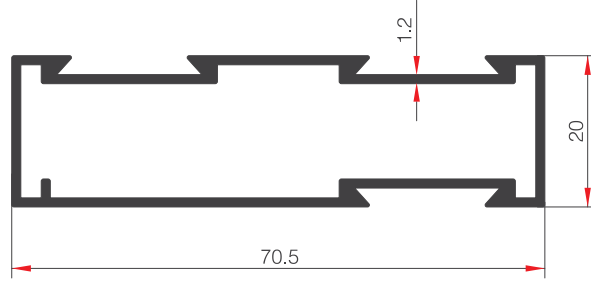

ALUSYSTEMS
Profil Detayları
ALUSYSTEMS
Profile Details

SÜRME

PROFİLLERİ
PROFILES

ALUSYSTEMS

Aluminyum Kapı Pencere ve Giydirme Cephe Sistemleri
Aluminium Window Doors and Facade Systems

13712

AĞIRLIK (kg/m) / WEIGHT
709

47793

AĞIRLIK (kg/m) / WEIGHT
279.4

40504

AĞIRLIK (kg/m) / WEIGHT
566.4

40505

AĞIRLIK (kg/m) / WEIGHT
178.9

40513

AĞIRLIK (kg/m) / WEIGHT
164.5