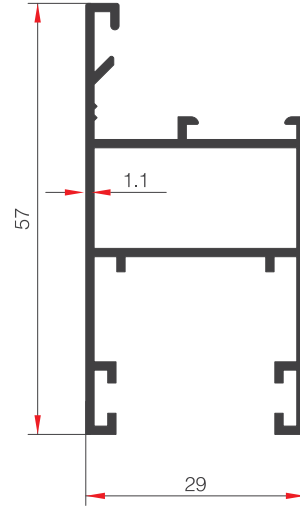

ALUSYSTEMS
Profil Detayları
ALUSYSTEMS
Profile Details

SÜRME

PROFİLLERİ
PROFILES

ALUSYSTEMS

Aluminyum Kapı Pencere ve Giydirme Cephe Sistemleri
Aluminium Window Doors and Facade Systems

13712

AĞIRLIK (kg/m) / WEIGHT
709

47793

AĞIRLIK (kg/m) / WEIGHT
279.4

40504

AĞIRLIK (kg/m) / WEIGHT
566.4

40505

AĞIRLIK (kg/m) / WEIGHT
178.9

40513

AĞIRLIK (kg/m) / WEIGHT
164.5