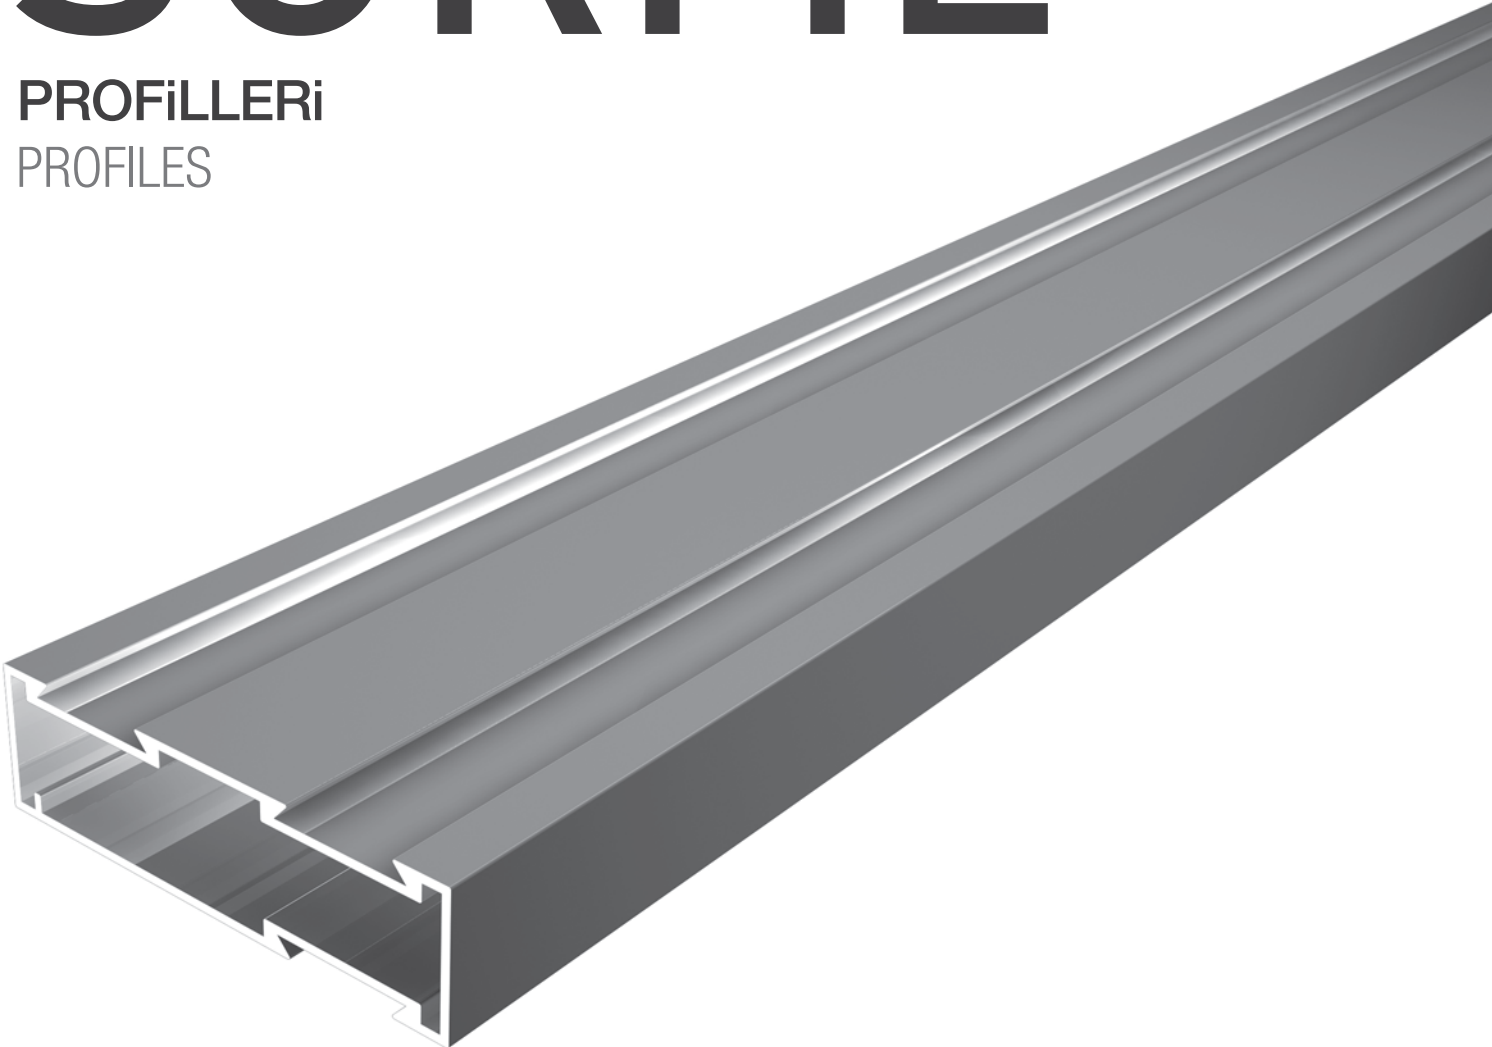

209-216
SÜRME

ALUSYSTEMS

Aluminyum Kapı Pencere ve Giydirme Cephe Sistemleri
Aluminium Window Doors and Facade Systems

MİMARİ KATALOG

ARCHITECTURAL CATALOGUE

Aluminyum Kapı Pencere ve Giydirme Cephe Sistemleri
Aluminium Window Doors and Facade Systems

ALUSYSTEMS
Profil Detayları
ALUSYSTEMS
Profile Details

SÜRME

PROFİLLERİ
PROFILES

ALUSYSTEMS

Aluminyum Kapı Pencere ve Giydirme Cephe Sistemleri
Aluminium Window Doors and Facade Systems

13712

AĞIRLIK (kg/m) / WEIGHT
709