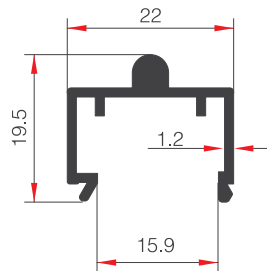

47793

AĞIRLIK (kg/m) / WEIGHT
279.4

40504

AĞIRLIK (kg/m) / WEIGHT
566.4

40505

AĞIRLIK (kg/m) / WEIGHT
178.9

40513

AĞIRLIK (kg/m) / WEIGHT
164.5

AĞIRLIK (kg/m) / WEIGHT
1215.2

AĞIRLIK (kg/m) / WEIGHT
399.2

AĞIRLIK (kg/m) / WEIGHT
410.8

AĞIRLIK (kg/m) / WEIGHT
243.9

59922

AĞIRLIK (kg/m) / WEIGHT
1028.4

ALUSYSTEMS

Aluminyum Kapı Pencere ve Giydirme Cephe Sistemleri
Aluminium Window Doors and Facade Systems