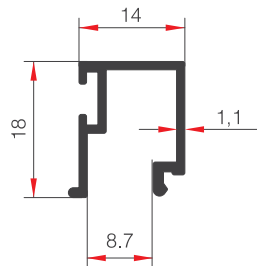

ALUSYSTEMS
Profil Detayları
ALUSYSTEMS
Profile Details

SÜRME

PROFİLLERİ
PROFILES

ALUSYSTEMS

Aluminyum Kapı Pencere ve Giydirme Cephe Sistemleri
Aluminium Window Doors and Facade Systems

13712

AĞIRLIK (kg/m) / WEIGHT
709

47793

AĞIRLIK (kg/m) / WEIGHT
279.4

40504

AĞIRLIK (kg/m) / WEIGHT
566.4

40505

AĞIRLIK (kg/m) / WEIGHT
178.9

40513

AĞIRLIK (kg/m) / WEIGHT
164.5