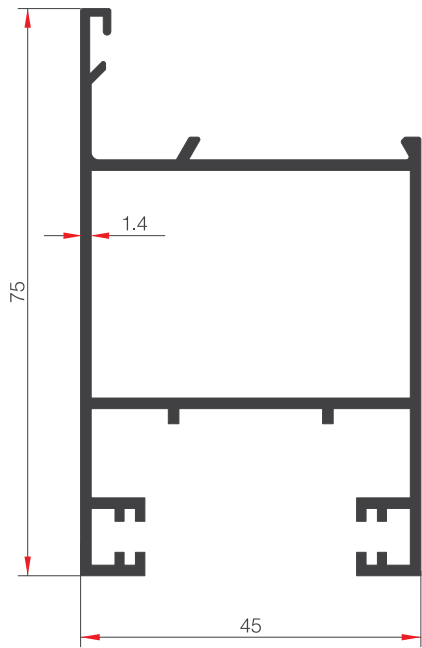

47793

AĞIRLIK (kg/m) / WEIGHT
279.4

40504

AĞIRLIK (kg/m) / WEIGHT
566.4

40505

AĞIRLIK (kg/m) / WEIGHT
178.9

40513

AĞIRLIK (kg/m) / WEIGHT
164.5

AĞIRLIK (kg/m) / WEIGHT
1215.2

AĞIRLIK (kg/m) / WEIGHT
399.2

AĞIRLIK (kg/m) / WEIGHT
410.8

AĞIRLIK (kg/m) / WEIGHT
243.9

59922

AĞIRLIK (kg/m) / WEIGHT
1028.4

ALUSYSTEMS

Aluminyum Kapı Pencere ve Giydirme Cephe Sistemleri
Aluminium Window Doors and Facade Systems