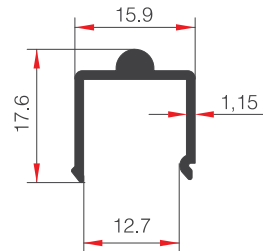

47793

AĞIRLIK (kg/m) / WEIGHT
279.4

40504

AĞIRLIK (kg/m) / WEIGHT
566.4

40505

AĞIRLIK (kg/m) / WEIGHT
178.9

40513

AĞIRLIK (kg/m) / WEIGHT
164.5

AĞIRLIK (kg/m) / WEIGHT
1215.2

AĞIRLIK (kg/m) / WEIGHT
399.2

AĞIRLIK (kg/m) / WEIGHT
410.8

AĞIRLIK (kg/m) / WEIGHT
243.9

59922

AĞIRLIK (kg/m) / WEIGHT
1028.4

ALUSYSTEMS

Aluminyum Kapı Pencere ve Giydirme Cephe Sistemleri
Aluminium Window Doors and Facade Systems